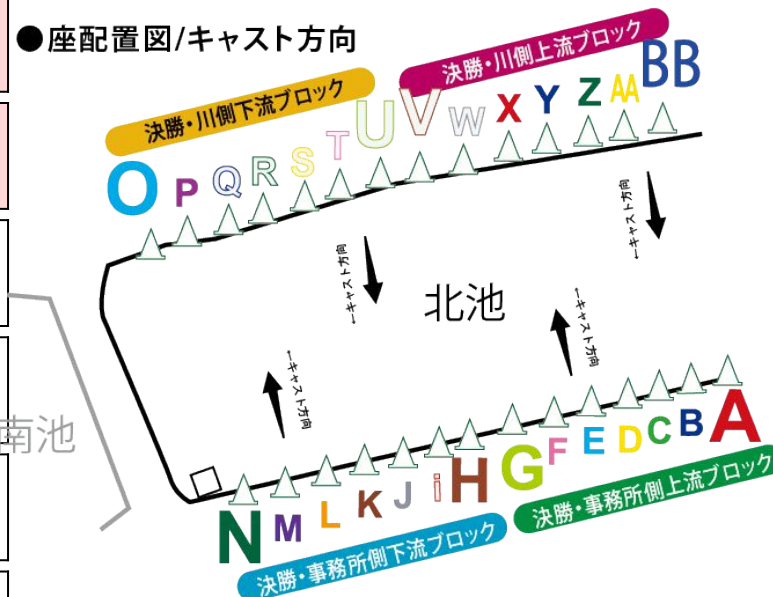

合計			
場所	釣座小計	釣座合計	比率
A	22	39	3.7%
	17		
B	27	57	5.4%
	30		
C	24	51	4.8%
	27		
D	13	28	2.6%
	15		
E	22	42	4.0%
	20		
F	20	35	3.3%
	15		
G	12	34	3.2%
	22		
H	26	44	4.1%
	18		
i	12	26	2.4%
	14		
J	25	43	4.0%
	18		

合計			
場所	釣座小計	釣座合計	比率
K	14	41	3.9%
	27		
L	29	52	4.9%
	23		
M	22	39	3.7%
	17		
N	33	60	5.6%
	27		
O	17	34	3.2%
	17		
P	27	54	5.1%
	27		
Q	25	56	5.3%
	31		
R	18	46	4.3%
	28		
S	21	37	3.5%
	16		
T	23	42	4.0%
	19		

合計			
場所	釣座小計	釣座合計	比率
U	19	29	2.7%
	10		
V	26	42	4.0%
	16		
W	10	24	2.3%
	14		
X	14	30	2.8%
	16		
Y	25	35	3.3%
	10		
Z	21	43	4.0%
	22		
AA	0	0	0.0%
	0		
BB	0	0	0.0%
	0		
	0	0	0.0%
	0		
	0	0	0.0%
	0		

1063 100% 平均3.84%