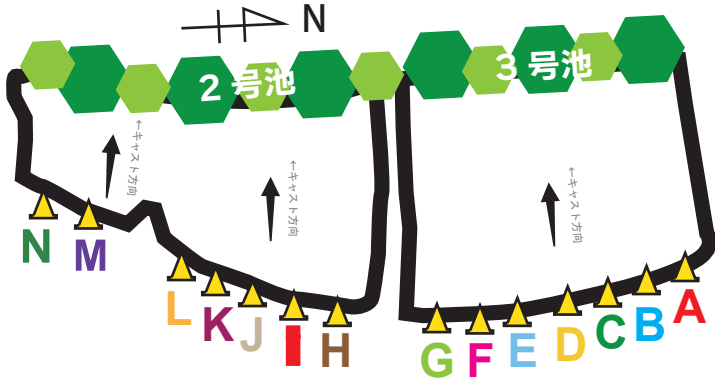

エリアトーナメント

AREA TOURNAMENT 2024

第13戦 高萩ふれあいの里FA 2024/6/30(日) 5:30受付開始

●予選方式：5人総当り戦の勝点を競う

- 受付時に組み合わせ抽選を行います
- 別紙「予選集計表」にお名前の記入をお願いします
- 記入後は入場カードを返却ください。

●対戦方法

- 予選各試合、前半10分、後半10分で4回対戦・2回審判
- 「勝ち点」は勝ち=3点、引き分け=1点、負け=0点
- 予選5回戦、8回戦開始前に釣座の移動を行います (移動する数は「予選集計表」に記載してあります)

予選 (開会式6:00~/入場 6:20分頃~)

- 予選(前半10分・後半10分)10試合(釣り4回:審判2回)
- 選手は勝ち点(釣り4回の合計勝ち点)を競う
- 予選組内の上位2位までが決勝トーナメントへ進出する

受付時:グループ抽選

- 放直 予選1回戦 06:30~06:51→休憩
- 予選2回戦 06:55~07:16→休憩
- 予選3回戦 07:20~07:41→休憩
- 予選4回戦 07:45~08:06→釣座移動

釣座ローテーション:グループ移動

- 放直 予選5回戦 08:30~08:51→休憩
- 予選6回戦 08:55~09:16→休憩
- 予選7回戦 09:20~09:41→釣座移動

釣座ローテーション:グループ移動

- 放直 予選8回戦 10:05~10:26→休憩
- 予選9回戦 10:30~10:51→休憩
- 予選10回戦 10:55~11:26→集計

※勝ち点同数の場合は予選サドンデス戦がありますので
予選終了後は集計発表ポイント付近に待機ください。

○タックルの規定

- 本大会はルアータックルに限る
- 持ち込み竿本数:6本まで
- 使用可能ルアー:スプーン・プラグ・バイブレーション

- 自作ルアーの使用は不可、市販品に限る
- ワーム、フライ素材の使用禁止。
- 判定が不可能なものに対しては競技委員に確認ください

■サイズ規定

- 18mm以上
- フック(針)の規定:
 - シングルバースレスフックのみ使用可能
 - フック数はフックポイント1つにつき1つまで
 - フロントフック禁止(フックはリア側につけてください)
 - フックカラーはゴールド・シルバー・黒のみ
 - 赤色のスレッドは禁止