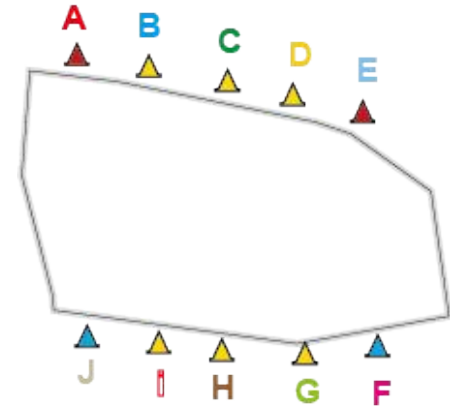

エリートーナメント2026第8戦千早川ます釣り場
決勝トーナメント表 (4/11 SAT)

気温 20℃ / 水温 12℃ / 笹濁り / 風速 1~3 m

B~D					
	7	2	2	5	2*
	2 2 1 2	0 2 0	1 0 1	1 2 2	1 1 0
	30	1	29	89	50
	吉永 宗	立岡 大起	上杉 貴人	安田 宏	武井 智洋

H	
3	1
2 1	1 0
50	8
武井 智洋	犬塚 雄彦

F	
4	3
1 2 1	2 1
89	4
安田 宏	石井 洋之

E	
3	2
0 2 1	2 0
1	32
立岡 大起	藤原 翔太

A	
4	3
2 2	1 2
29	9
上杉 貴人	熊崎 克之

A	
3	4
2 1	0 4
24	30
上野 隆幸	吉永 宗

①	24

⑬	⑫

A	
11	8
7 4	6 2
50	41
武井 智洋	奥田 和雅

B	
7	13
25	8
西田 侑平	犬塚 雄彦