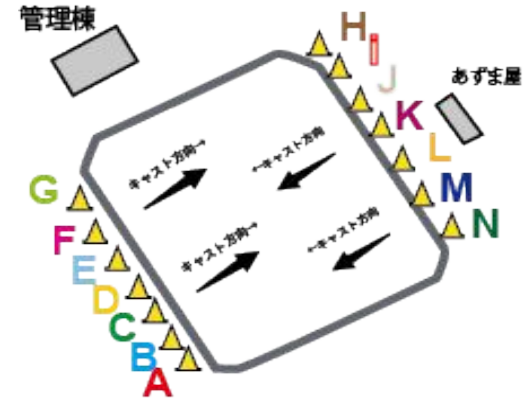

10	7+	2	6	21	7
3 5 2	2 3 2 +	1 1 0	4 1 1	7 9 5	4 3 0
46	22	19	40	35	37
田辺 裕太	加藤 政人	佐藤 真司	渡邊 大生	渡邊 元氣 <small>Deep Paradox/Varivas</small>	中村 茂行

3	7
3 0	7 0
48	37
松田 和幸	中村 茂行

9	5
9 0	5 0
35	13
渡邊 元氣 <small>Deep Paradox/Varivas</small>	佐藤 文則

8	6
4 4	5 1
46	6
田辺 裕太	渡邊 航希

8	9
2 6	2 6 1
42	40
矢上 匠	渡邊 大生

6	3
4 2	1 2
19	9
佐藤 真司	長谷川 航太

4	3
2 1 1	2 1
22	41
加藤 政人	澤田 雄大

A	3	4
3 0	3 0 1	
31	48	
神内 真理子	松田 和幸	
①	24	

B	1	5
0 1	4 1	
29	37	
澤田 賢男	中村 茂行	
⑬	⑫	