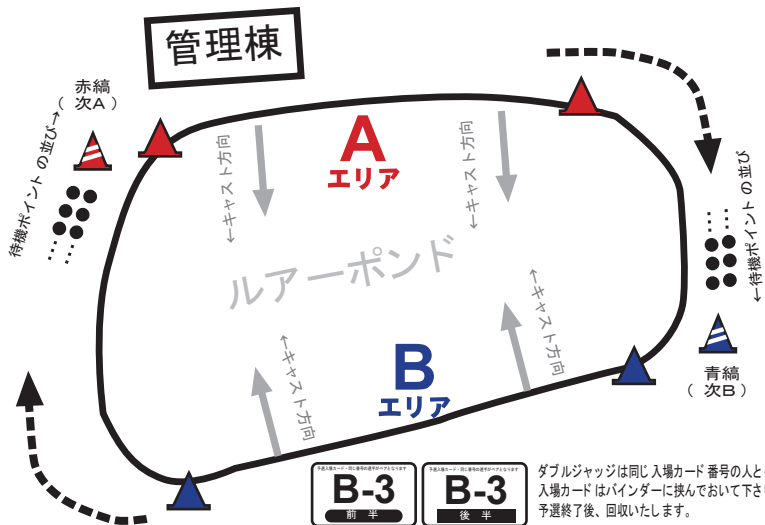

2022/1/9(日) 浜名湖フィッシングリゾート

**B-3**  
前半

**B-3**  
後半

ダブルジャッジは同じ入場カード番号の人とペアを組みます。  
入場カードはバンダーに持込んでおいて下さい。  
予選終了後、回収いたします。

**予選中の釣り座入場・移動ルール**

足元目印の黄色いプレートまたはコーン間は  
(・赤or青コーン～黄色コーンの間)  
(・赤or青コーン～黄色プレート間)

2人まで入場可。時間中の釣り座移動も同様。

- ・時間内の同エリア内移動は自由。
- ・次回順番待ちは各ローテーション開始後15分経過後から。
- ・次回入場口に並んだ後はその時間内は釣りは出来ません

## 予 選

**Wジャッジローテーション方式**      A→B→A  
B→A→B

**各エリアを移動しながら総釣果を競う**

- ・[A前半][A後半][B前半][B後半]の4グループに分け、そのグループ内の釣果上位者が決勝へ進出  
(参加者は受付時に引いたくじ順でグループを選択できます。)
- ・予選は1ローテ25分。[選手]と[審判]を交互に3回ずつ行う  
(奇数回は[前半]が釣り[後半]が審判、偶数回は[後半]が釣り[前半]が審判を行う)
- ・時間内の同エリア内移動は自由(ひと枠最大2人まで)
- ・待機ポイントに並んだ順に次のエリアに入場  
(ローテ1～4終了10分前より並びの受付開始。ローテ5、6回は最後まで釣り)
- ・待機ポイントに並んだ後はその時間内は釣りは出来ません

### 準 決 勝

- ・準決勝は2～4人中1人が勝ち上がり(参加人数で決定)
- ・前半10分・後半10分(2人1抜け時)または10分×3ローテ(3人1抜け時)
- ・終了時に釣果上位1名を勝ちとする。同点は延長先取り1本
- ・前半終了時に左右の釣り座交代を行う。移動時間1分程度
- ・敗者は次の審判を行う(場所は運営側が指定する)